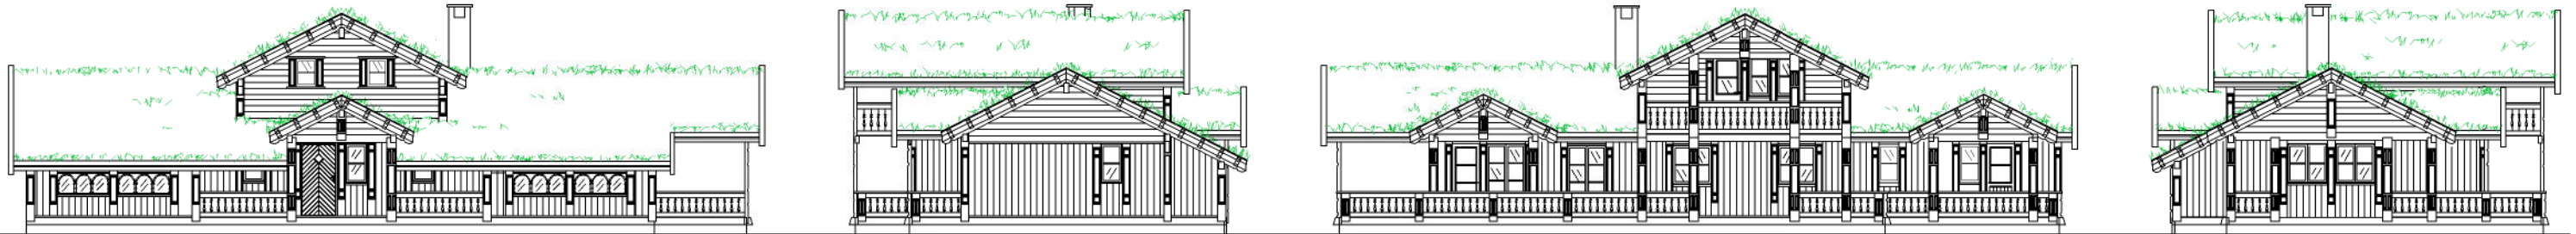

Solberglia S

| | | |
|----------------|--------------------|-------------------|
| Solberglia S | 5,8 | 6,2 |
| BYA | 145m ² | 157m ² |
| BRA | 142m ² | 157m ² |
| Terrasse areal | 64,2m ² | 67m ² |
| Storste lengde | 17,4m | 17,8m |
| Storste bredde | 7,3m | 7,7m |
| Soverom | 5 stk | 5 stk |
| Bad/WC | 2 stk | 2 stk |

Buen Gruppen

Solberglia L

| | | |
|----------------|--------------------|-------------------|
| Solberglia L | 5,8 | 6,2 |
| BYA | 168m ² | 180m ² |
| BRA | 169m ² | 189m ² |
| Terrasse areal | 78,7m ² | 82m ² |
| Storste lengde | 17,4m | 17,8m |
| Storste bredde | 8,8m | 9,2m |
| Soverom | 5 stk | 5 stk |
| Bad/WC | 2 stk | 2 stk |