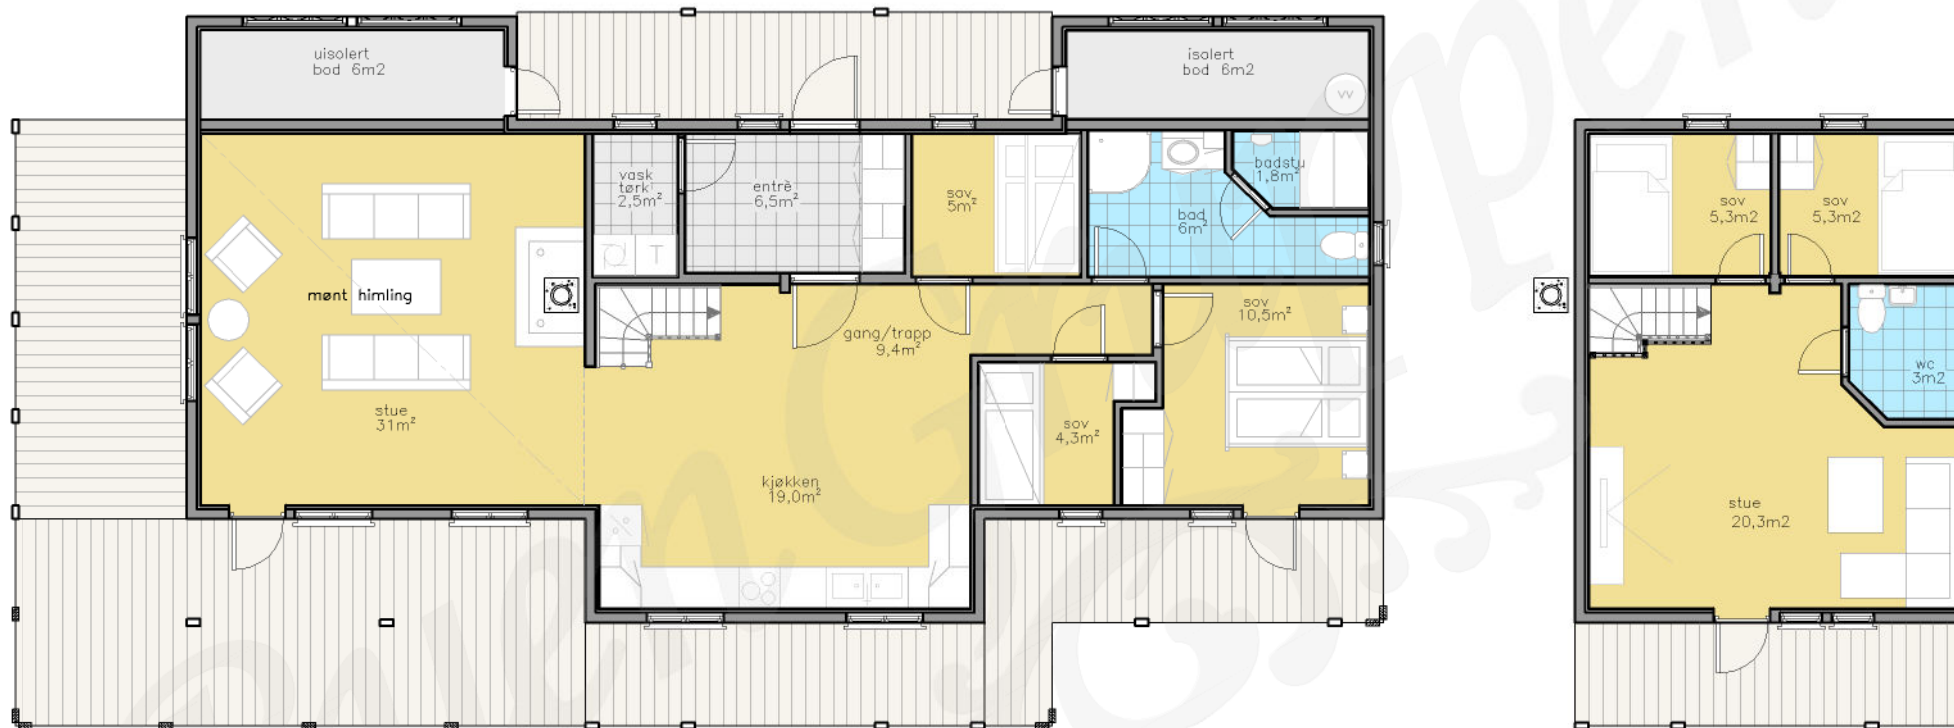

Solberglia S

| | | |
|----------------|--------------------|-------------------|
| Solberglia S | 5,8 | 6,2 |
| BYA | 145m ² | 157m ² |
| BRA | 142m ² | 157m ² |
| Terrasse areal | 64,2m ² | 67m ² |
| Storste lengde | 17,4m | 17,8m |
| Storste bredde | 7,3m | 7,7m |
| Soverom | 5 stk | 5 stk |
| Bad/WC | 2 stk | 2 stk |

Buen Gruppen

Solberglia L

| | | |
|----------------|--------------------|-------------------|
| Solberglia L | 5,8 | 6,2 |
| BYA | 168m ² | 180m ² |
| BRA | 169m ² | 189m ² |
| Terrasse areal | 78,7m ² | 82m ² |
| Storste lengde | 17,4m | 17,8m |
| Storste bredde | 8,8m | 9,2m |
| Soverom | 5 stk | 5 stk |
| Bad/WC | 2 stk | 2 stk |