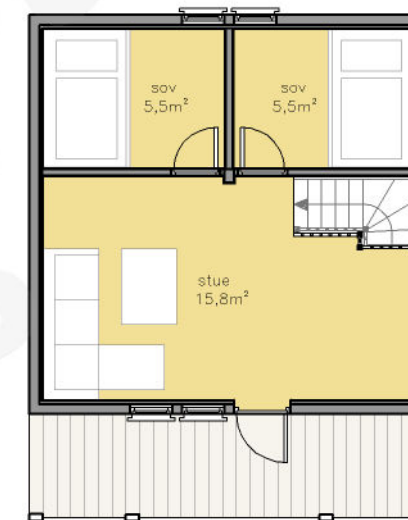

Solberglia S

| | | |
|----------------|--------------------|-------------------|
| Solberglia S | 5,8 | 6,2 |
| BYA | 145m ² | 157m ² |
| BRA | 142m ² | 157m ² |
| Terrasse areal | 64,2m ² | 67m ² |
| Storste lengde | 17,4m | 17,8m |
| Storste bredde | 7,3m | 7,7m |
| Soverom | 5 stk | 5 stk |
| Bad/WC | 2 stk | 2 stk |

Buen Gruppen

Solberglia L

| | | |
|----------------|--------------------|-------------------|
| Solberglia L | 5,8 | 6,2 |
| BYA | 168m ² | 180m ² |
| BRA | 169m ² | 189m ² |
| Terrasse areal | 78,7m ² | 82m ² |
| Storste lengde | 17,4m | 17,8m |
| Storste bredde | 8,8m | 9,2m |
| Soverom | 5 stk | 5 stk |
| Bad/WC | 2 stk | 2 stk |