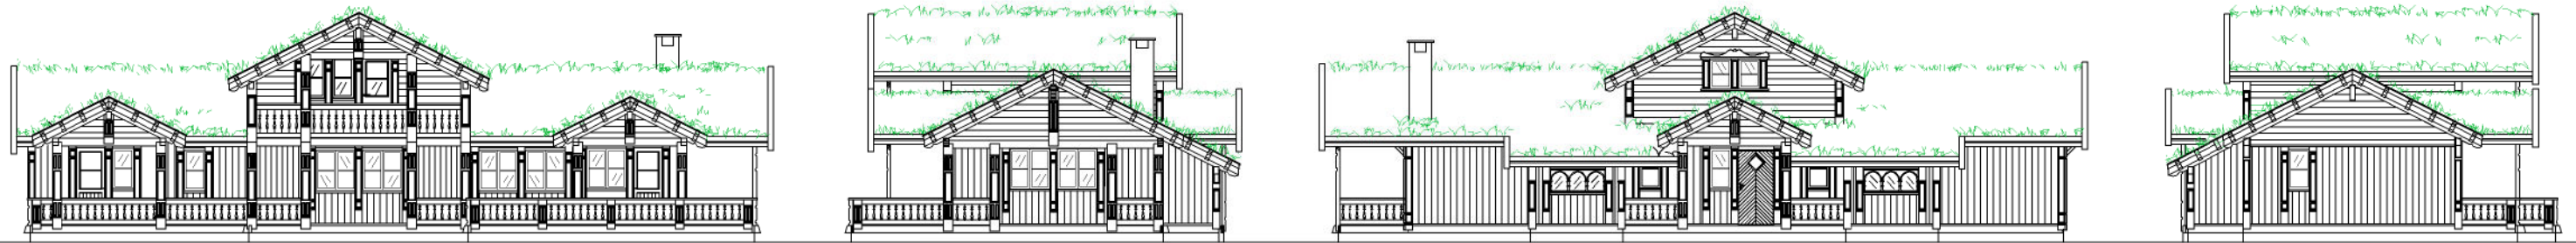

Solberglia S

| | | |
|----------------|--------------------|-------------------|
| Solberglia S | 5,8 | 6,2 |
| BYA | 145m ² | 157m ² |
| BRA | 142m ² | 157m ² |
| Terrasse areal | 64,2m ² | 67m ² |
| Storste lengde | 17,4m | 17,8m |
| Storste bredde | 7,3m | 7,7m |
| Soverom | 5 stk | 5 stk |
| Bad/WC | 2 stk | 2 stk |

Buen Gruppen

Solberglia L

| | | |
|----------------|--------------------|-------------------|
| Solberglia L | 5,8 | 6,2 |
| BYA | 168m ² | 180m ² |
| BRA | 169m ² | 189m ² |
| Terrasse areal | 78,7m ² | 82m ² |
| Storste lengde | 17,4m | 17,8m |
| Storste bredde | 8,8m | 9,2m |
| Soverom | 5 stk | 5 stk |
| Bad/WC | 2 stk | 2 stk |