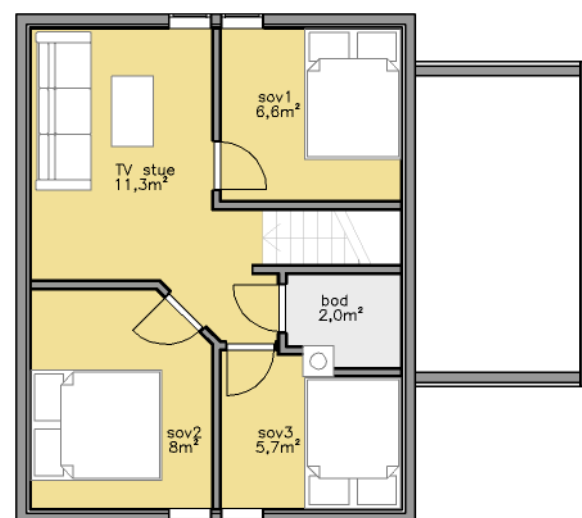

Lirypa

Lirypa	5,8
BYA	59,8m ²
BRA	79,2m ²
Terrasse areal	26,3m ²
Storste lengde	7,4m
Storste bredde	8,4m
Soverom	3 stk
Bad/WC	1 stk

Buen Gruppen