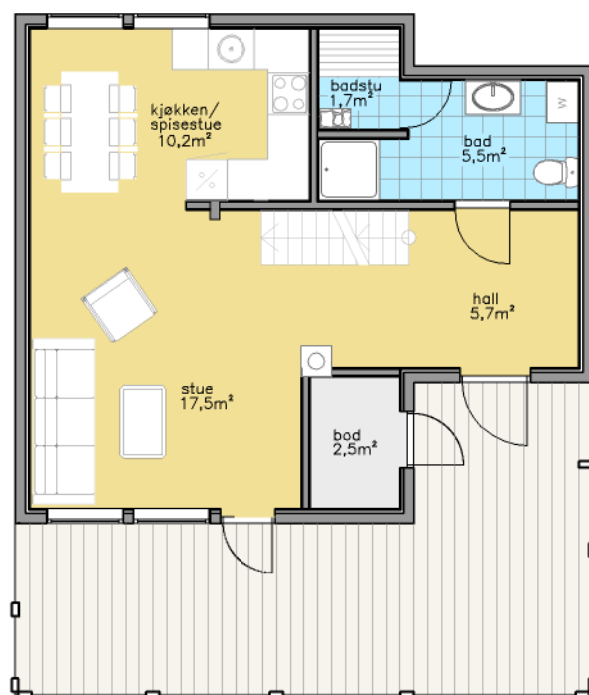

Lirypa

Lirypa	5,8
BYA	59,8m ²
BRA	79,2m ²
Terrasse areal	26,3m ²
Storste lengde	7,4m
Storste bredde	8,4m
Soverom	3 stk
Bad/WC	1 stk

Buen Gruppen