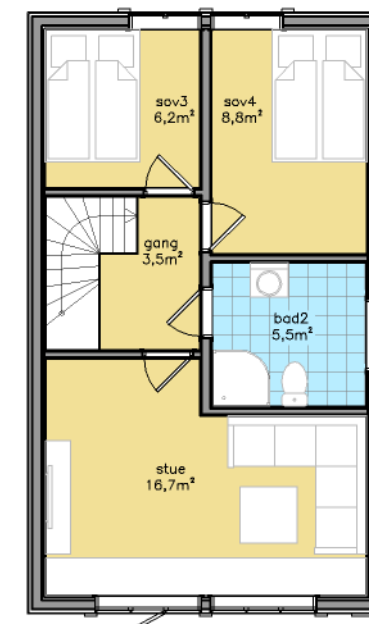

Kløvfjell

Kløvfjell	
BYA	139m ²
BRA	160m ²
Terrasse areal	47,8m ²
Storste lengde	16,5m
Storste bredde	9,4m
Soverom	4 stk
Bad/WC	2 stk

Buen Gruppen