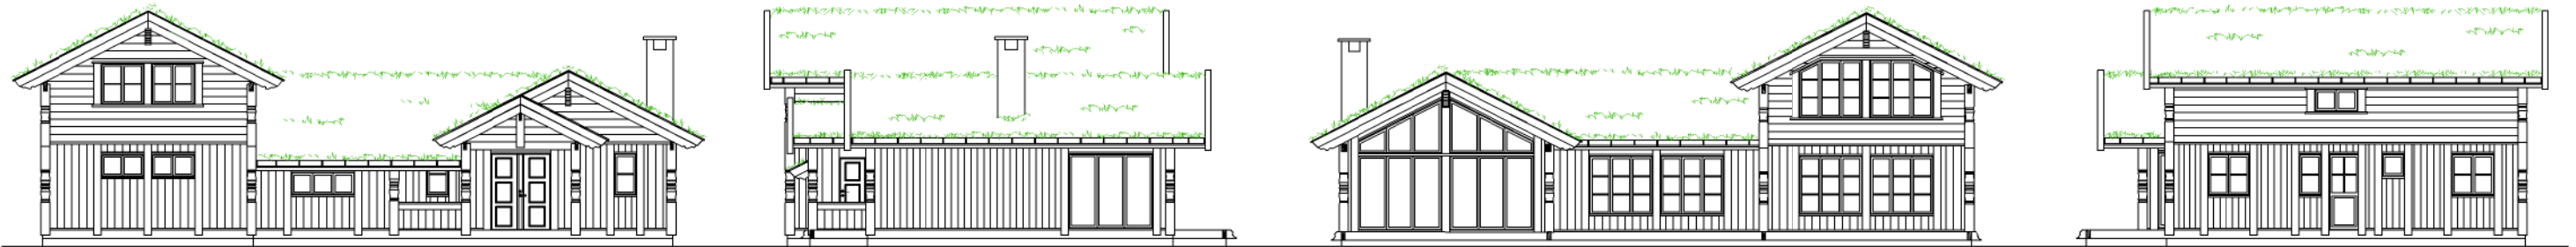

Kløvfjell

Kløvfjell	
BYA	139m ²
BRA	160m ²
Terrasse areal	47,8m ²
Storste lengde	16,5m
Storste bredde	9,4m
Soverom	4 stk
Bad/WC	2 stk

Buen Gruppen