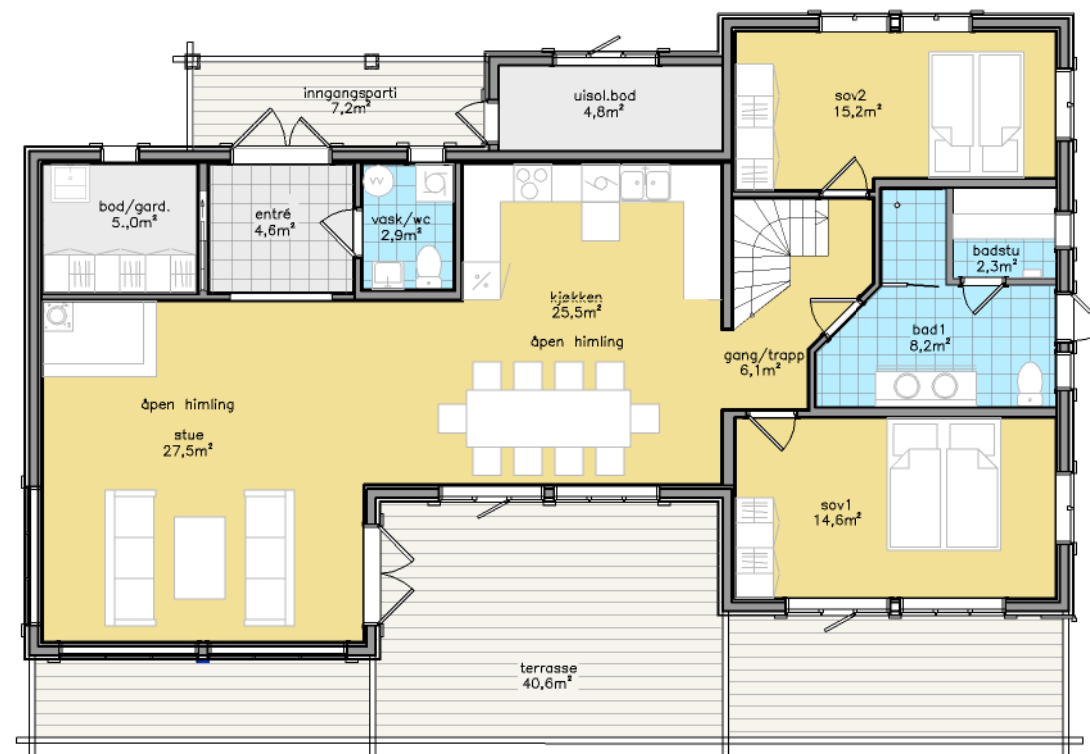

Kløvfjell

Kløvfjell	
BYA	139m ²
BRA	160m ²
Terrasse areal	47,8m ²
Storste lengde	16,5m
Storste bredde	9,4m
Soverom	4 stk
Bad/WC	2 stk

Buen Gruppen