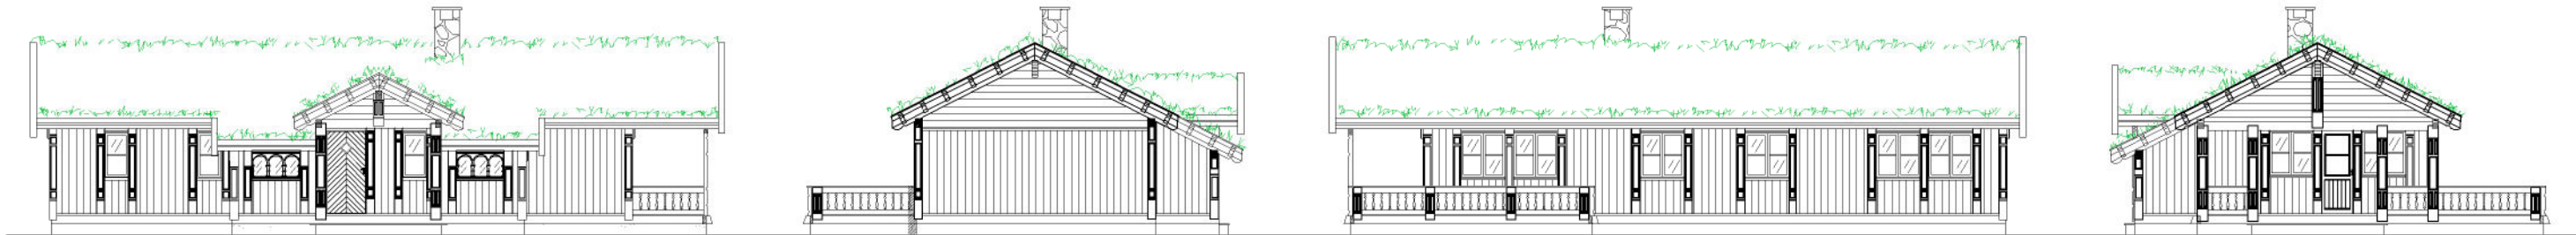

Budor S

Budor S	5,8	6,2
BYA	102m ²	108m ²
BRA	87m ²	93m ²
Terrasse areal	29,5m ²	31m ²
Storste lengde	13,9m	13,9m
Storste bredde	7,3m	7,7m
Soverom	3 stk	3 stk
Bad/WC	1 stk	1 stk

Buen Gruppen

Budor L

Budor L	5,8	6,2
BYA	116m ²	126m ²
BRA	96m ²	106m ²
Terrasse areal	41m ²	42,3m ²
Storste lengde	13m	13,4m
Storste bredde	8,8m	9,2m
Soverom	3 stk	3 stk
Bad/WC	1 stk	1 stk

Buen Gruppen

Budor XL

Budor XL	5,8	6,2
BYA	160m ²	172m ²
BRA	132m ²	143m ²
Terrasse areal	64m ²	65,8m ²
Storste lengde	18,4m	18,8m
Storste bredde	8,8m	9,2m
Soverom	4 stk	4 stk
Bad/WC	2 stk	2 stk

Buen Gruppen

PLAN 1etg

BUDOR 6.2

BRUKSAREAL	90m ²
BEBYGD AREAL	102m ²
STØRSTE LENGDE	16,2m
STØRSTE BREDD	9,7m

PLAN LOFT