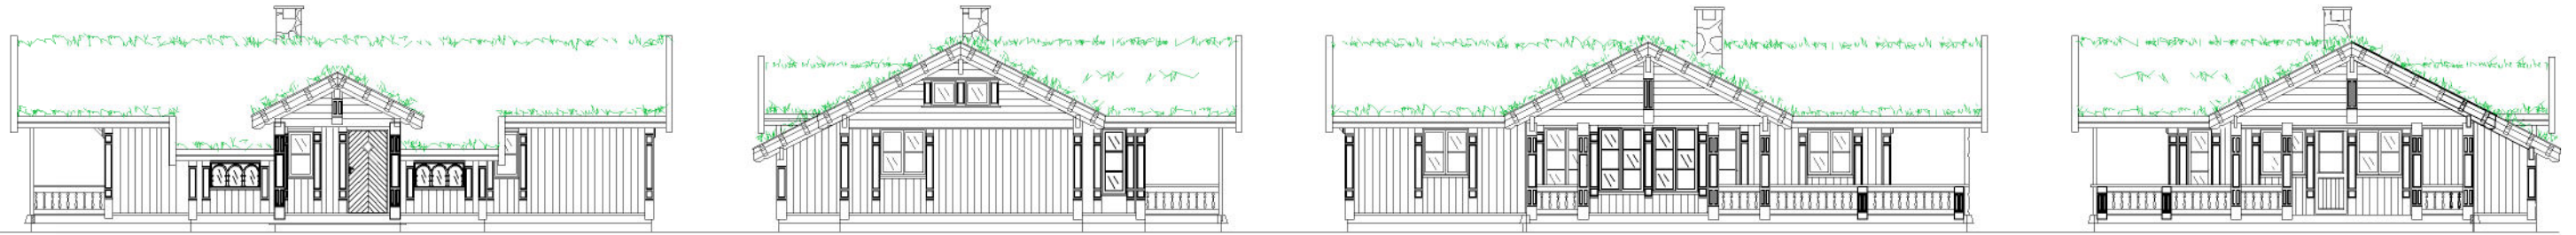

Budor S

Budor S	5,8	6,2
BYA	102m ²	108m ²
BRA	87m ²	93m ²
Terrasse areal	29,5m ²	31m ²
Storste lengde	13,9m	13,9m
Storste bredde	7,3m	7,7m
Soverom	3 stk	3 stk
Bad/WC	1 stk	1 stk

Buen Gruppen

Budor L

Budor L	5,8	6,2
BYA	116m ²	126m ²
BRA	96m ²	106m ²
Terrasse areal	41m ²	42,3m ²
Storste lengde	13m	13,4m
Storste bredde	8,8m	9,2m
Soverom	3 stk	3 stk
Bad/WC	1 stk	1 stk

Buen Gruppen

Budor XL

Budor XL	5,8	6,2
BYA	160m ²	172m ²
BRA	132m ²	143m ²
Terrasse areal	64m ²	65,8m ²
Storste lengde	18,4m	18,8m
Storste bredde	8,8m	9,2m
Soverom	4 stk	4 stk
Bad/WC	2 stk	2 stk

Buen Gruppen

PLAN 1etg

BUDOR 6.2

BRUKSAREAL	90m ²
BEBYGD AREAL	102m ²
STØRSTE LENGDE	16,2m
STØRSTE BREDD	9,7m

PLAN LOFT