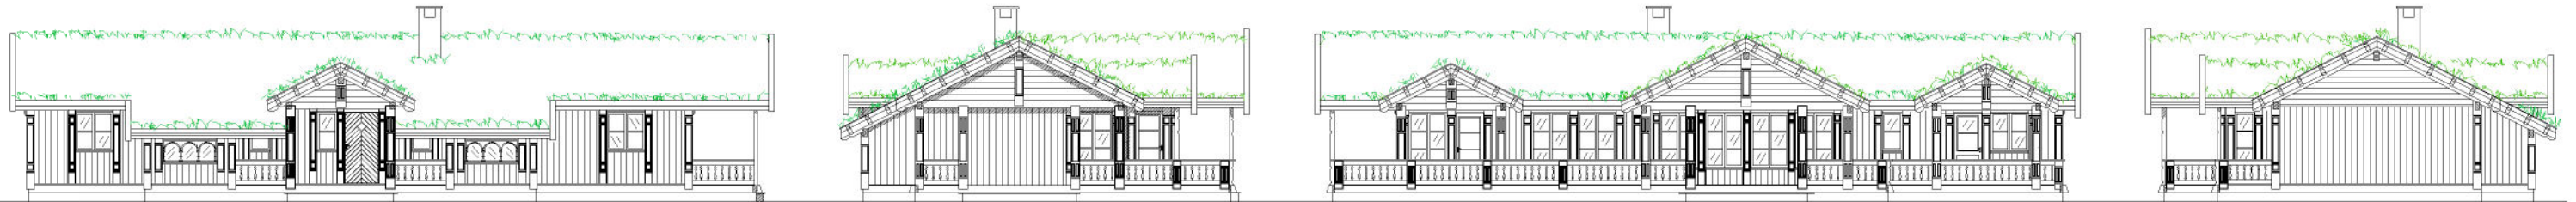

Budor S

Budor S	5,8	6,2
BYA	102m ²	108m ²
BRA	87m ²	93m ²
Terrasse areal	29,5m ²	31m ²
Storste lengde	13,9m	13,9m
Storste bredde	7,3m	7,7m
Soverom	3 stk	3 stk
Bad/WC	1 stk	1 stk

Buen Gruppen

Budor L

Budor L	5,8	6,2
BYA	116m ²	126m ²
BRA	96m ²	106m ²
Terrasse areal	41m ²	42,3m ²
Storste lengde	13m	13,4m
Storste bredde	8,8m	9,2m
Soverom	3 stk	3 stk
Bad/WC	1 stk	1 stk

Buen Gruppen

Budor XL

Budor XL	5,8	6,2
BYA	160m ²	172m ²
BRA	132m ²	143m ²
Terrasse areal	64m ²	65,8m ²
Storste lengde	18,4m	18,8m
Storste bredde	8,8m	9,2m
Soverom	4 stk	4 stk
Bad/WC	2 stk	2 stk

Buen Gruppen

PLAN 1etg

BUDOR 6.2

BRUKSAREAL	90m ²
BEBYGD AREAL	102m ²
STØRSTE LENGDE	16,2m
STØRSTE BREDD	9,7m

PLAN LOFT