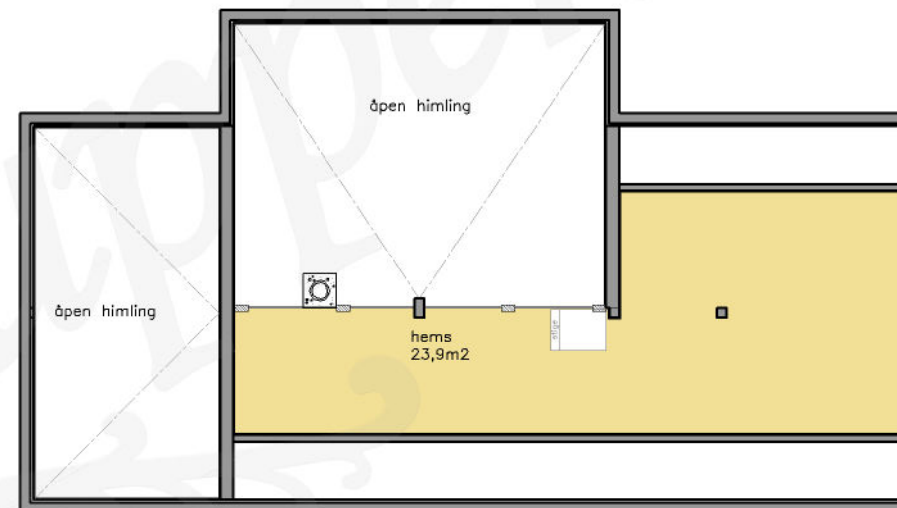

Budor S

Budor S	5,8	6,2
BYA	102m ²	108m ²
BRA	87m ²	93m ²
Terrasse areal	29,5m ²	31m ²
Storste lengde	13,9m	13,9m
Storste bredde	7,3m	7,7m
Soverom	3 stk	3 stk
Bad/WC	1 stk	1 stk

Buen Gruppen

Budor L

Budor L	5,8	6,2
BYA	116m ²	126m ²
BRA	96m ²	106m ²
Terrasse areal	41m ²	42,3m ²
Storste lengde	13m	13,4m
Storste bredde	8,8m	9,2m
Soverom	3 stk	3 stk
Bad/WC	1 stk	1 stk

Buen Gruppen

Budor XL

Budor XL	5,8	6,2
BYA	160m ²	172m ²
BRA	132m ²	143m ²
Terrasse areal	64m ²	65,8m ²
Storste lengde	18,4m	18,8m
Storste bredde	8,8m	9,2m
Soverom	4 stk	4 stk
Bad/WC	2 stk	2 stk

Buen Gruppen

PLAN 1etg

BUDOR 6.2

BRUKSAREAL	90m ²
BEBYGD AREAL	102m ²
STØRSTE LENGDE	16,2m
STØRSTE BREDD	9,7m

PLAN LOFT