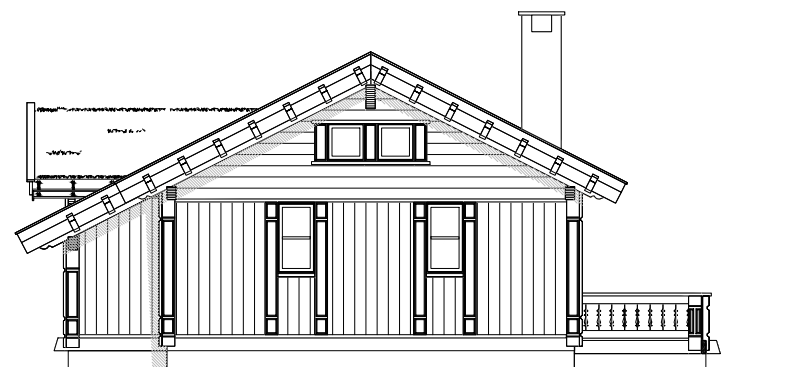

Budor S

Budor S	5,8	6,2
BYA	102m ²	108m ²
BRA	87m ²	93m ²
Terrasse areal	29,5m ²	31m ²
Storste lengde	13,9m	13,9m
Storste bredde	7,3m	7,7m
Soverom	3 stk	3 stk
Bad/WC	1 stk	1 stk

Buen Gruppen

Budor L

Budor L	5,8	6,2
BYA	116m ²	126m ²
BRA	96m ²	106m ²
Terrasse areal	41m ²	42,3m ²
Storste lengde	13m	13,4m
Storste bredde	8,8m	9,2m
Soverom	3 stk	3 stk
Bad/WC	1 stk	1 stk

Buen Gruppen

Budor XL

Budor XL	5,8	6,2
BYA	160m ²	172m ²
BRA	132m ²	143m ²
Terrasse areal	64m ²	65,8m ²
Storste lengde	18,4m	18,8m
Storste bredde	8,8m	9,2m
Soverom	4 stk	4 stk
Bad/WC	2 stk	2 stk

Buen Gruppen

PLAN 1etg

BUDOR 6.2

BRUKSAREAL	90m ²
BEBYGD AREAL	102m ²
STØRSTE LENGDE	16,2m
STØRSTE BREDD	9,7m

PLAN LOFT