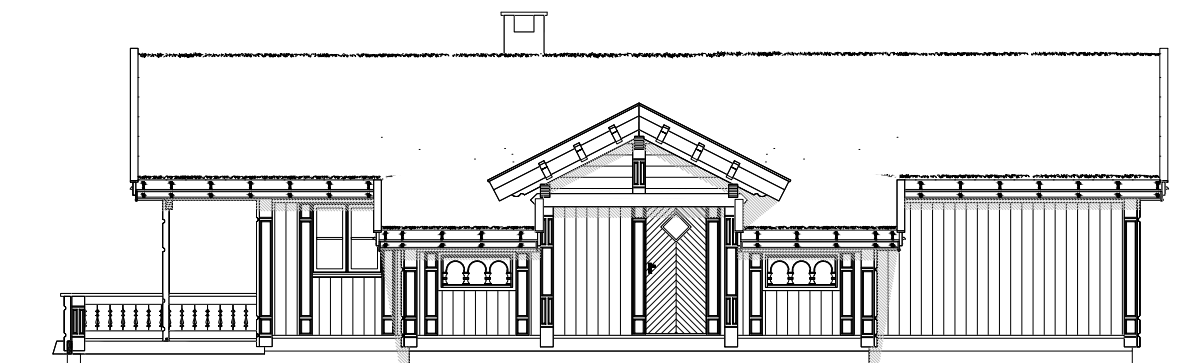

Budor S

Budor S	5,8	6,2
BYA	102m ²	108m ²
BRA	87m ²	93m ²
Terrasse areal	29,5m ²	31m ²
Storste lengde	13,9m	13,9m
Storste bredde	7,3m	7,7m
Soverom	3 stk	3 stk
Bad/WC	1 stk	1 stk

Buen Gruppen

Budor L

Budor L	5,8	6,2
BYA	116m ²	126m ²
BRA	96m ²	106m ²
Terrasse areal	41m ²	42,3m ²
Storste lengde	13m	13,4m
Storste bredde	8,8m	9,2m
Soverom	3 stk	3 stk
Bad/WC	1 stk	1 stk

Buen Gruppen

Budor XL

Budor XL	5,8	6,2
BYA	160m ²	172m ²
BRA	132m ²	143m ²
Terrasse areal	64m ²	65,8m ²
Storste lengde	18,4m	18,8m
Storste bredde	8,8m	9,2m
Soverom	4 stk	4 stk
Bad/WC	2 stk	2 stk

Buen Gruppen

PLAN 1etg

BUDOR 6.2

BRUKSAREAL	90m ²
BEBYGD AREAL	102m ²
STØRSTE LENGDE	16,2m
STØRSTE BREDD	9,7m

PLAN LOFT