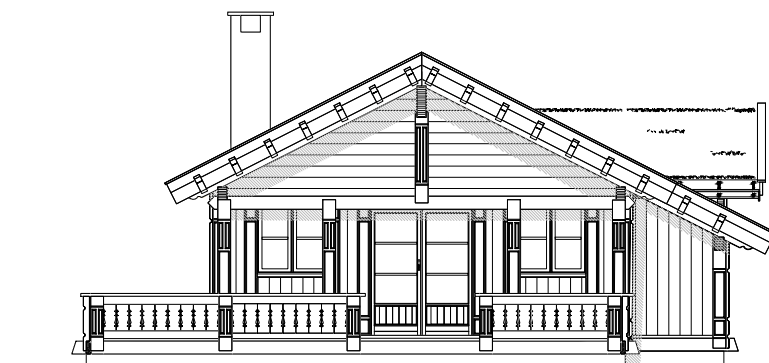

Budor S

Budor S	5,8	6,2
BYA	102m ²	108m ²
BRA	87m ²	93m ²
Terrasse areal	29,5m ²	31m ²
Storste lengde	13,9m	13,9m
Storste bredde	7,3m	7,7m
Soverom	3 stk	3 stk
Bad/WC	1 stk	1 stk

Buen Gruppen

Budor L

Budor L	5,8	6,2
BYA	116m ²	126m ²
BRA	96m ²	106m ²
Terrasse areal	41m ²	42,3m ²
Storste lengde	13m	13,4m
Storste bredde	8,8m	9,2m
Soverom	3 stk	3 stk
Bad/WC	1 stk	1 stk

Buen Gruppen

Budor XL

Budor XL	5,8	6,2
BYA	160m ²	172m ²
BRA	132m ²	143m ²
Terrasse areal	64m ²	65,8m ²
Storste lengde	18,4m	18,8m
Storste bredde	8,8m	9,2m
Soverom	4 stk	4 stk
Bad/WC	2 stk	2 stk

Buen Gruppen