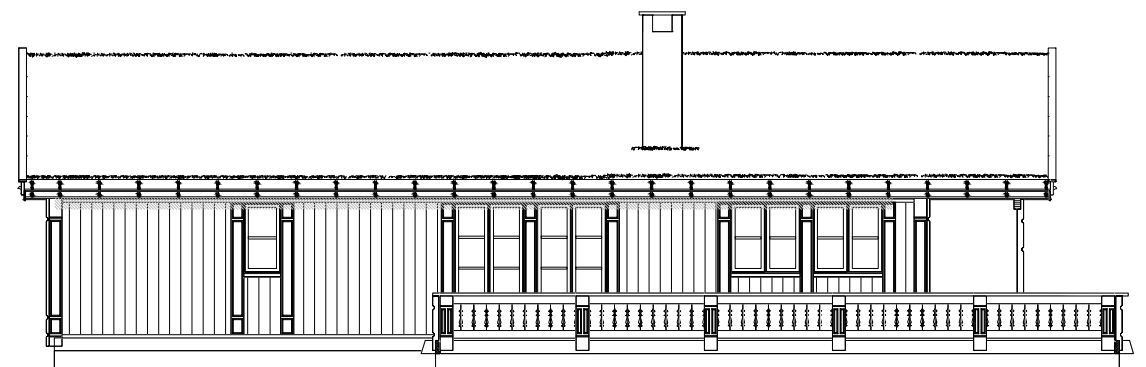

Budor S

Budor S	5,8	6,2
BYA	102m ²	108m ²
BRA	87m ²	93m ²
Terrasse areal	29,5m ²	31m ²
Storste lengde	13,9m	13,9m
Storste bredde	7,3m	7,7m
Soverom	3 stk	3 stk
Bad/WC	1 stk	1 stk

Buen Gruppen

Budor L

Budor L	5,8	6,2
BYA	116m ²	126m ²
BRA	96m ²	106m ²
Terrasse areal	41m ²	42,3m ²
Storste lengde	13m	13,4m
Storste bredde	8,8m	9,2m
Soverom	3 stk	3 stk
Bad/WC	1 stk	1 stk

Buen Gruppen

Budor XL

Budor XL	5,8	6,2
BYA	160m ²	172m ²
BRA	132m ²	143m ²
Terrasse areal	64m ²	65,8m ²
Storste lengde	18,4m	18,8m
Storste bredde	8,8m	9,2m
Soverom	4 stk	4 stk
Bad/WC	2 stk	2 stk

Buen Gruppen

PLAN 1etg

BUDOR 6.2

BRUKSAREAL	90m ²
BEBYGD AREAL	102m ²
STØRSTE LENGDE	16,2m
STØRSTE BREDD	9,7m

PLAN LOFT