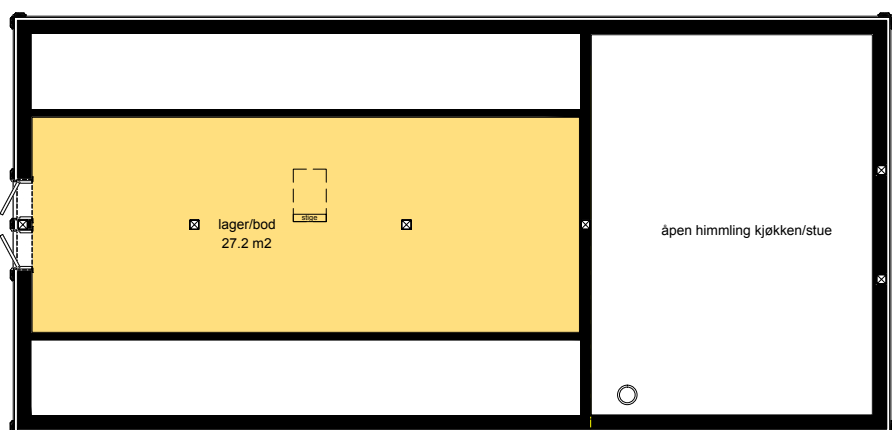

Budor S

Budor S	5,8	6,2
BYA	102m ²	108m ²
BRA	87m ²	93m ²
Terrasse areal	29,5m ²	31m ²
Storste lengde	13,9m	13,9m
Storste bredde	7,3m	7,7m
Soverom	3 stk	3 stk
Bad/WC	1 stk	1 stk

Buen Gruppen

Budor L

Budor L	5,8	6,2
BYA	116m ²	126m ²
BRA	96m ²	106m ²
Terrasse areal	41m ²	42,3m ²
Storste lengde	13m	13,4m
Storste bredde	8,8m	9,2m
Soverom	3 stk	3 stk
Bad/WC	1 stk	1 stk

Buen Gruppen

Budor XL

Budor XL	5,8	6,2
BYA	160m ²	172m ²
BRA	132m ²	143m ²
Terrasse areal	64m ²	65,8m ²
Storste lengde	18,4m	18,8m
Storste bredde	8,8m	9,2m
Soverom	4 stk	4 stk
Bad/WC	2 stk	2 stk

Buen Gruppen

PLAN 1etg

BUDOR 6.2

BRUKSAREAL	90m ²
BEBYGD AREAL	102m ²
STØRSTE LENGDE	16,2m
STØRSTE BREDD	9,7m

PLAN LOFT