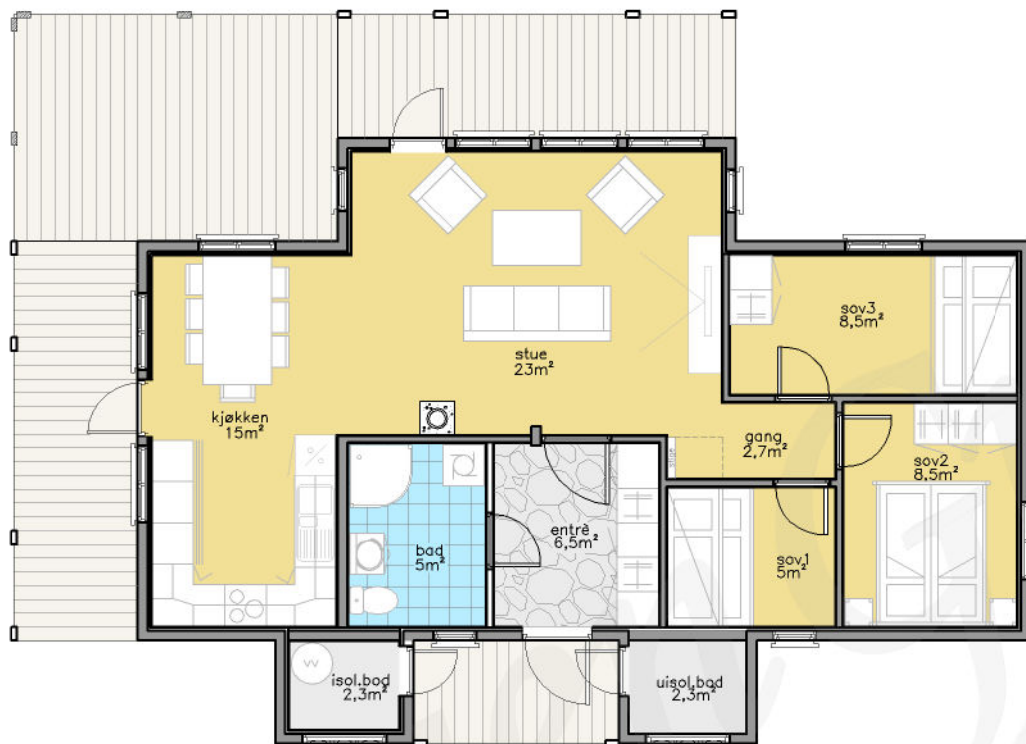

Budor S

Budor S	5,8	6,2
BYA	102m ²	108m ²
BRA	87m ²	93m ²
Terrasse areal	29,5m ²	31m ²
Storste lengde	13,9m	13,9m
Storste bredde	7,3m	7,7m
Soverom	3 stk	3 stk
Bad/WC	1 stk	1 stk

Buen Gruppen

Budor L

Budor L	5,8	6,2
BYA	116m ²	126m ²
BRA	96m ²	106m ²
Terrasse areal	41m ²	42,3m ²
Storste lengde	13m	13,4m
Storste bredde	8,8m	9,2m
Soverom	3 stk	3 stk
Bad/WC	1 stk	1 stk

Buen Gruppen

Budor XL

Budor XL	5,8	6,2
BYA	160m ²	172m ²
BRA	132m ²	143m ²
Terrasse areal	64m ²	65,8m ²
Storste lengde	18,4m	18,8m
Storste bredde	8,8m	9,2m
Soverom	4 stk	4 stk
Bad/WC	2 stk	2 stk

Buen Gruppen

PLAN 1etg

BUDOR 6.2

BRUKSAREAL	90m ²
BEBYGD AREAL	102m ²
STØRSTE LENGDE	16,2m
STØRSTE BREDD	9,7m

PLAN LOFT