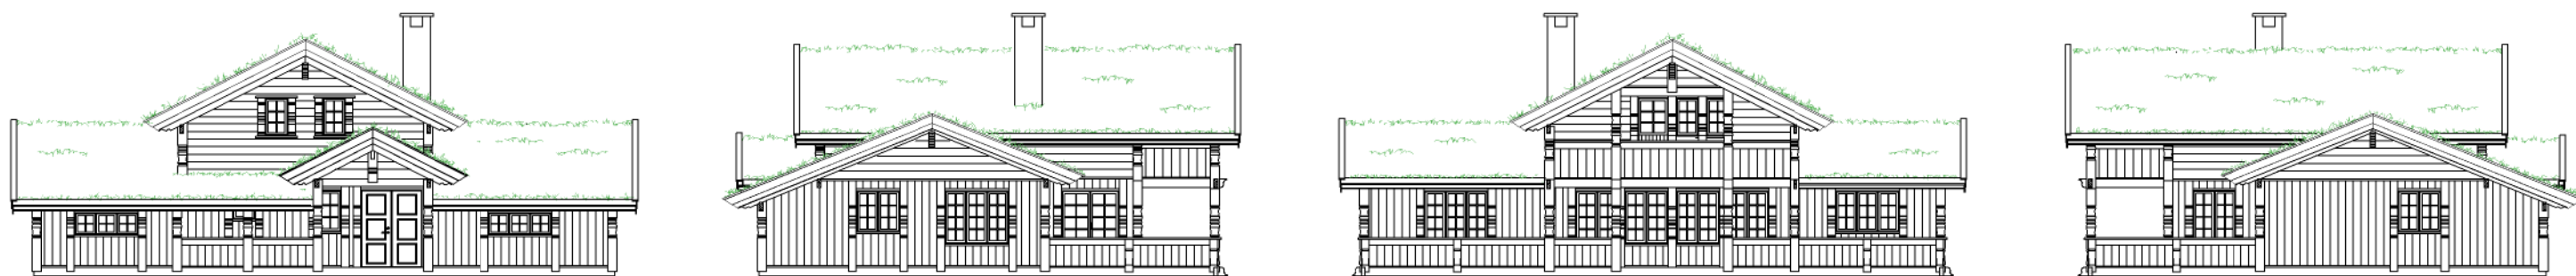

# Borteli

Borteli	
BYA	142m <sup>2</sup>
BRA	163m <sup>2</sup>
Terrasse areal	73,6m <sup>2</sup>
Storste lengde	15,1m
Storste bredde	9,9m
Soverom	4 stk
Bad	2 stk
WC	3 stk

*Buen Gruppen*