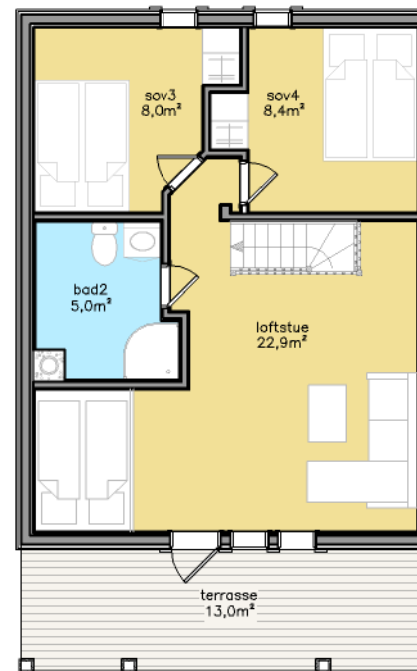

# Borteli

Borteli	
BYA	142m <sup>2</sup>
BRA	163m <sup>2</sup>
Terrasse areal	73,6m <sup>2</sup>
Storste lengde	15,1m
Storste bredde	9,9m
Soverom	4 stk
Bad	2 stk
WC	3 stk

*Buen Gruppen*