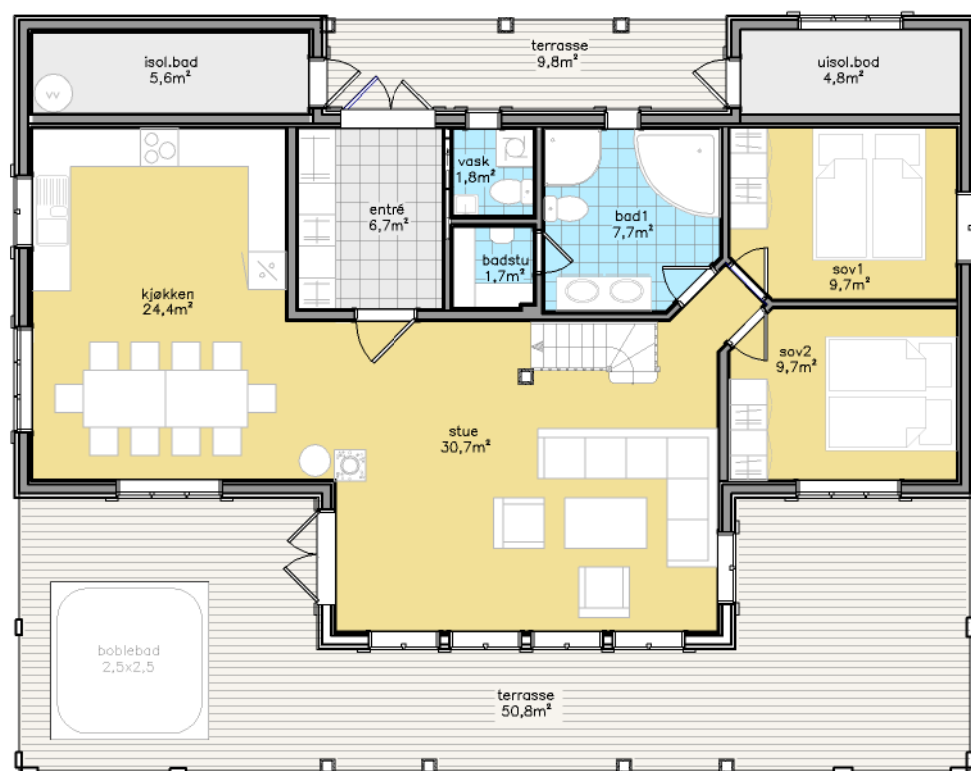

# Borteli

Borteli	
BYA	142m <sup>2</sup>
BRA	163m <sup>2</sup>
Terrasse areal	73,6m <sup>2</sup>
Storste lengde	15,1m
Storste bredde	9,9m
Soverom	4 stk
Bad	2 stk
WC	3 stk

*Buen Gruppen*